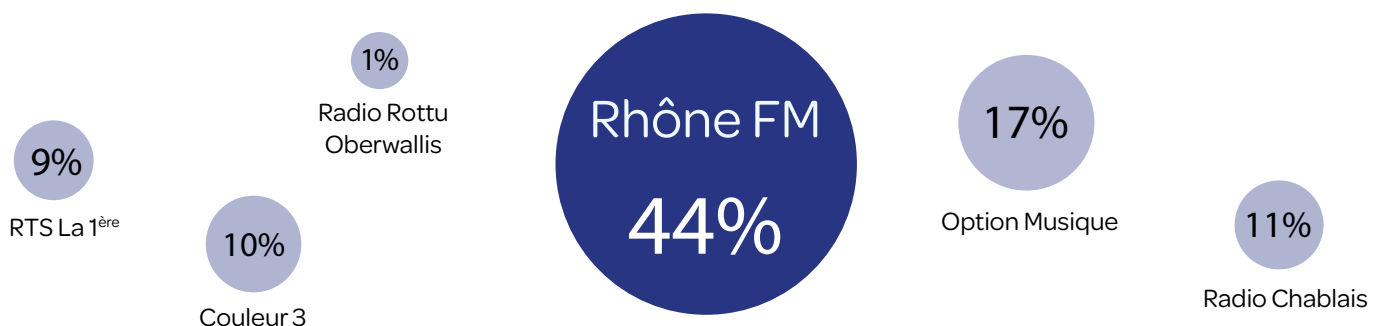

<sup>1</sup> radiocontrol, 1<sup>er</sup> semestre 2018, CH

<sup>2</sup> radiocontrol, 1<sup>er</sup> semestre 2018, zone (lu-ve)

## Etude Tiki Check

En collaboration avec l'institut Tiki Check à Martigny, Rhône FM a réalisé en 2016 un sondage auprès de 2600 personnes portant sur leur consommation des médias et leur rapport avec la radio.

A la question

**« Quelle radio écoutez-vous habituellement ? »**

(plusieurs choix possibles)

Les sondés ont répondu