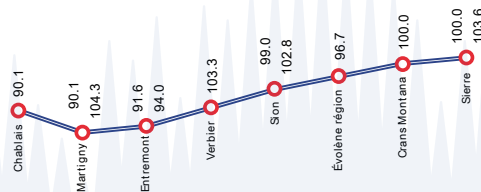

L'audience de Rhône FM

Zone de réception

Valais romand, de Sierre à St Maurice,
y compris les vallées latérales

Fréquences

FM

90.1 - 91.6 - 94.0 - 96.7 - 99.0
100.0 - 102.8 - 103.3 - 103.6 - 104.3

Télé-réseaux

103.2	Sierre région
92.9	Sion région
87.6	Saxon
104.0	Martigny région
104.75	Entremont Sateldranse
91.5	Chablais Télédis

Rhône FM est également diffusé
en DAB+ dans toute la Suisse Romande.

Nombre d'auditeurs quotidiens

sur l'ensemble du territoire suisse

86'100 auditeurs

Durée moyenne d'écoute journalière

dans la zone (lu-ve)

47.5 minutes

Source : IHA Radiocontrol 1er semestre 2018